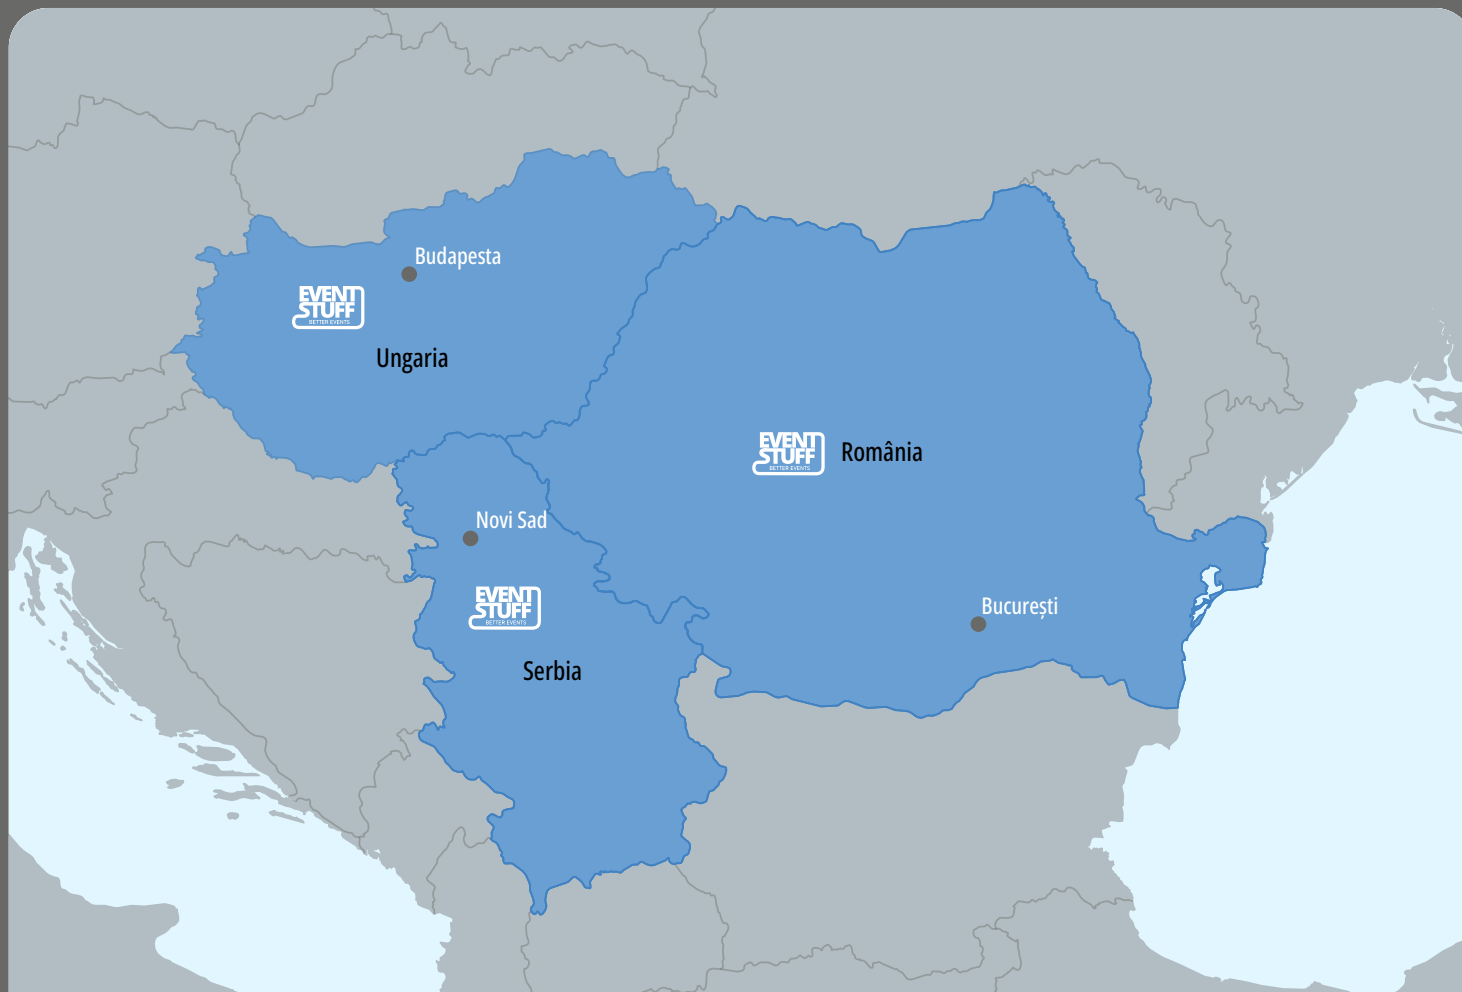

CORTURI 5x5m

albe in diverse interconectari – cruce, linie sau individuale

3x3m CORT TIP CAZEBO GIULIO BARBIERI

CORTURI DE 3x3m, 6x3m SAU 3x4m

Targuri, expozitii, Evenimente mari Corporate
Interconectarea corturilor este posibila si utila clientilor nostri