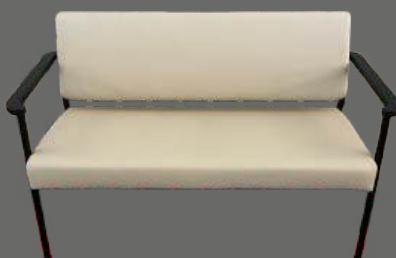

FOTOLIU

FOTOLIU

MOBILIER LOUNGE

CANAPEA STOFĂ
în diverse culori

CANAPEA STOFĂ
în diverse culori

CANAPEA STOFĂ
în diverse culori

CANAPEA STOFĂ
în diverse culori

CANAPEA STOFĂ
în diverse culori

FOTOLIU

MOBILIER LOUNGE

FOTOLIU ROTATIV
material textil

FOTOLIU DE PIELE

FOTOLIU DE PIELE
varianta de exterior

CANAPEA DE PIELE
parte dintr-un set lounge outdoor

CANAPEA DE PIELE
varianta de exterior

**FOTOLII DE PIELE ȘI
MASĂ DE CAFEĂ**
varianta de exterior

SCAUNE

SCAUN GHOST
transparent

SCAUN GHOST
negru

SCAUN GHOST
alb

SCAUN DE CONFERINȚĂ
tapițat

SCAUN CHIAVARI AURIU
se găsește și în varianta albă
sau transparentă

SCAUN PANTON

MESE

MODUL DE BAR ROTUND

se poate folosi individual sau întreg - 5 module -
pentru 100 sau 1000 de persoane

MODUL BAR DREPT

se poate folosi ca speaker desk
sau infodesk

SCAUNE DE BAR

SCAUNE DE BAR TREND

NOU: SCAUN DE BAR
gri