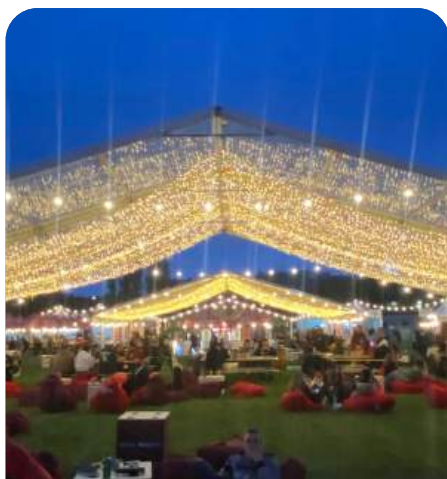

CORT LATIME 15x20m

transparent cu perdea LED - ideal pentru festivaluri dar si Evenimente private